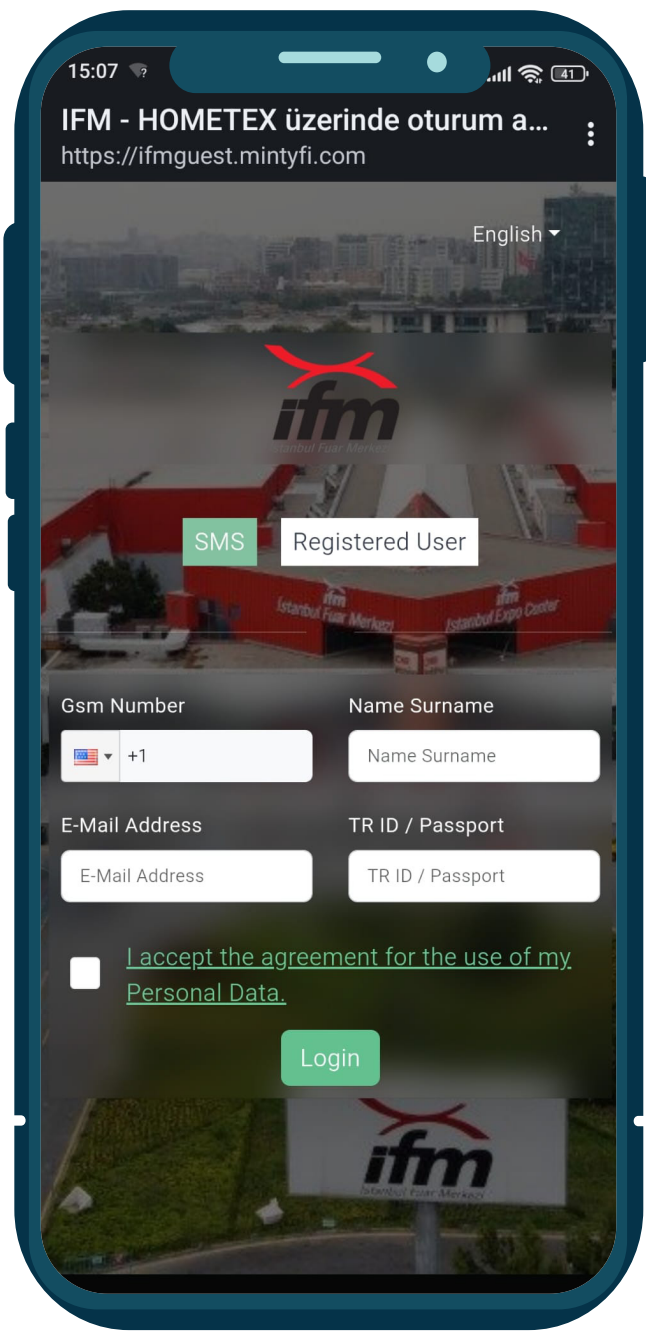

İNTERNETE NASIL BAĞLANIRIM?

HOW DO I ACCESS THE INTERNET?

KISA MESAJ (SMS) İLE

IFM Wi-Fi ağı seçildikten sonra görüntülenen **OTURUM AÇ** sayfasındaki boşlukları doldurunuz.

KVKK sözleşmesini kabul ediyorum butonunu tıkladıktan sonra **GİRİŞ YAP** tuşuna basınız.

Kısa mesaj ile gelen şifreyi yazarak **SMS DOĞRULA** butonuna basınız.

CONNECT BY SMS

Enter the required information in the **LOGIN** page that is displayed after the IFM Wi-Fi network is selected.

Then, accept the GDPR (General Data Protection Regulation) agreement and press the **ENTER** button.

Enter the password that comes with the SMS message and press the **VERIFY SMS** button.

HOMETEX
Ev Tekstili Fuarı
Home Textiles Exhibition