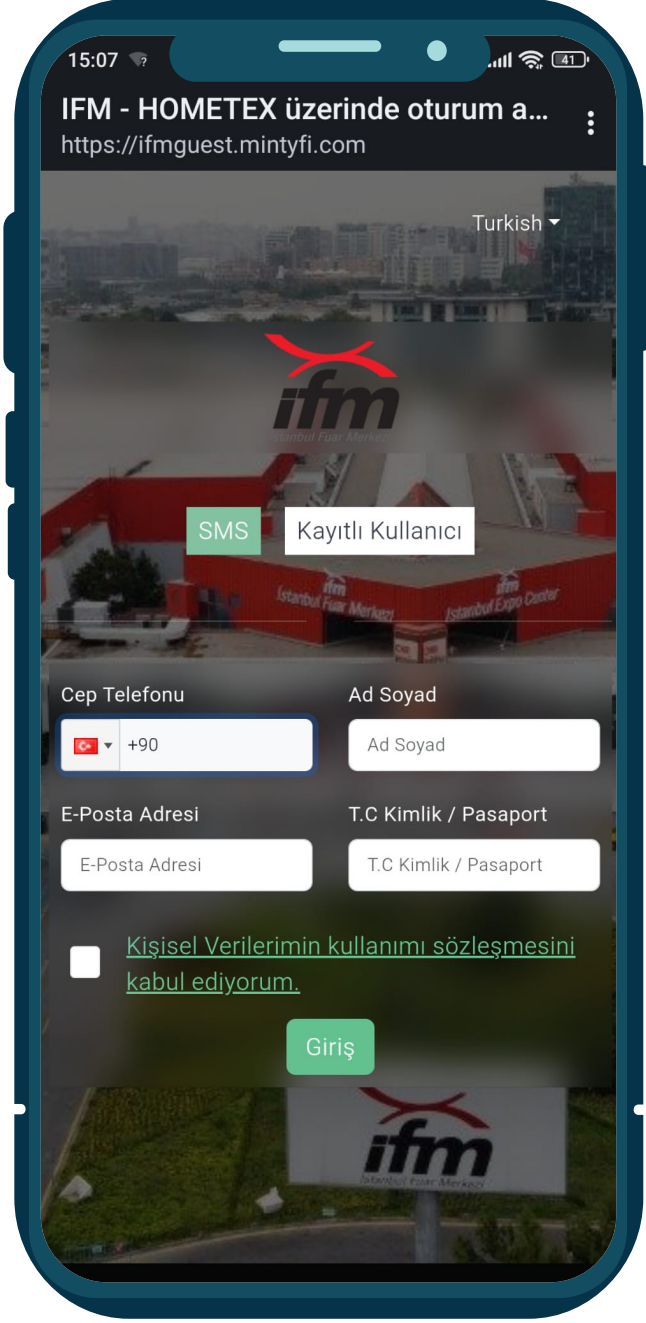

İNTERNETE NASIL BAĞLANIRIM?

HOW DO I ACCESS THE INTERNET?

KISA MESAJ (SMS) İLE

IFM Wi-Fi ağı seçildikten sonra görüntülenen **OTURUM AÇ** sayfasındaki boşlukları doldurunuz.

KVKK sözleşmesini kabul ediyorum butonunu tıkladıktan sonra **GİRİŞ YAP** tuşuna basınız.

Enter the password that comes with the SMS message and press the **VERIFY SMS** button.

HOMETEX
Ev Tekstili Fuarı
Home Textiles Exhibition